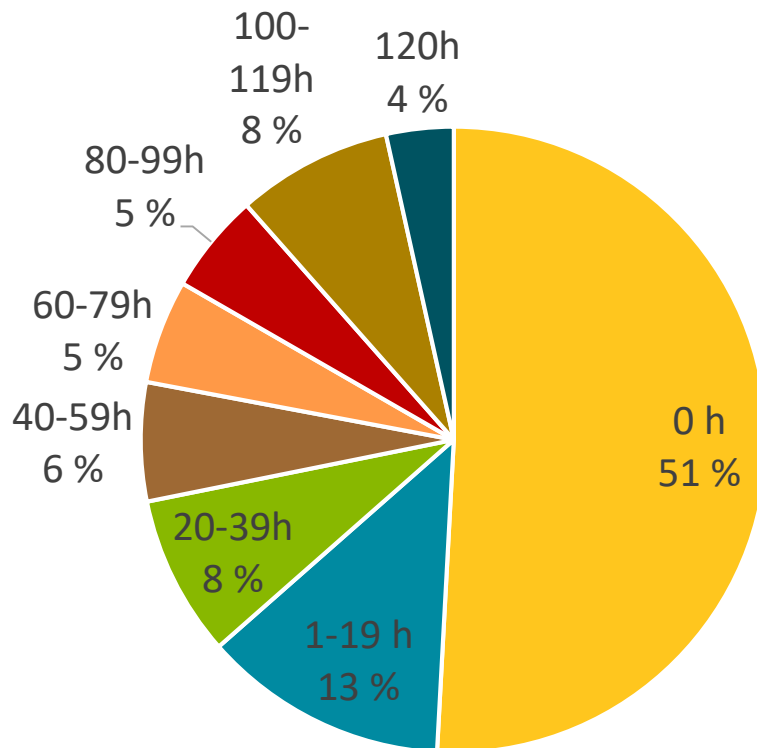

# Tuetun maksullisen lomituksen käyttö v. 2019

Käyttäneitä maatalousyrittäjiä

H/yrittäjä	Maatalous-yrittäjiä	Tunteja	Päivinä	H/pv
0 h	7 814	0	0	0
1-19 h	1 945	19 407	4 296	4,5
20-39h	1 278	36 556	7 331	5,0
40-59h	942	46 362	9 005	5,1
60-79h	823	56 305	10 561	5,3
80-99h	793	70 916	12 315	5,8
100-119h	1 235	138 621	23 068	6,0
120h	535	64 228	10 299	6,2
Käyttäjiä yhteensä	7 551	432 395	76 875	5,6
Oikeutettuja	15 365			